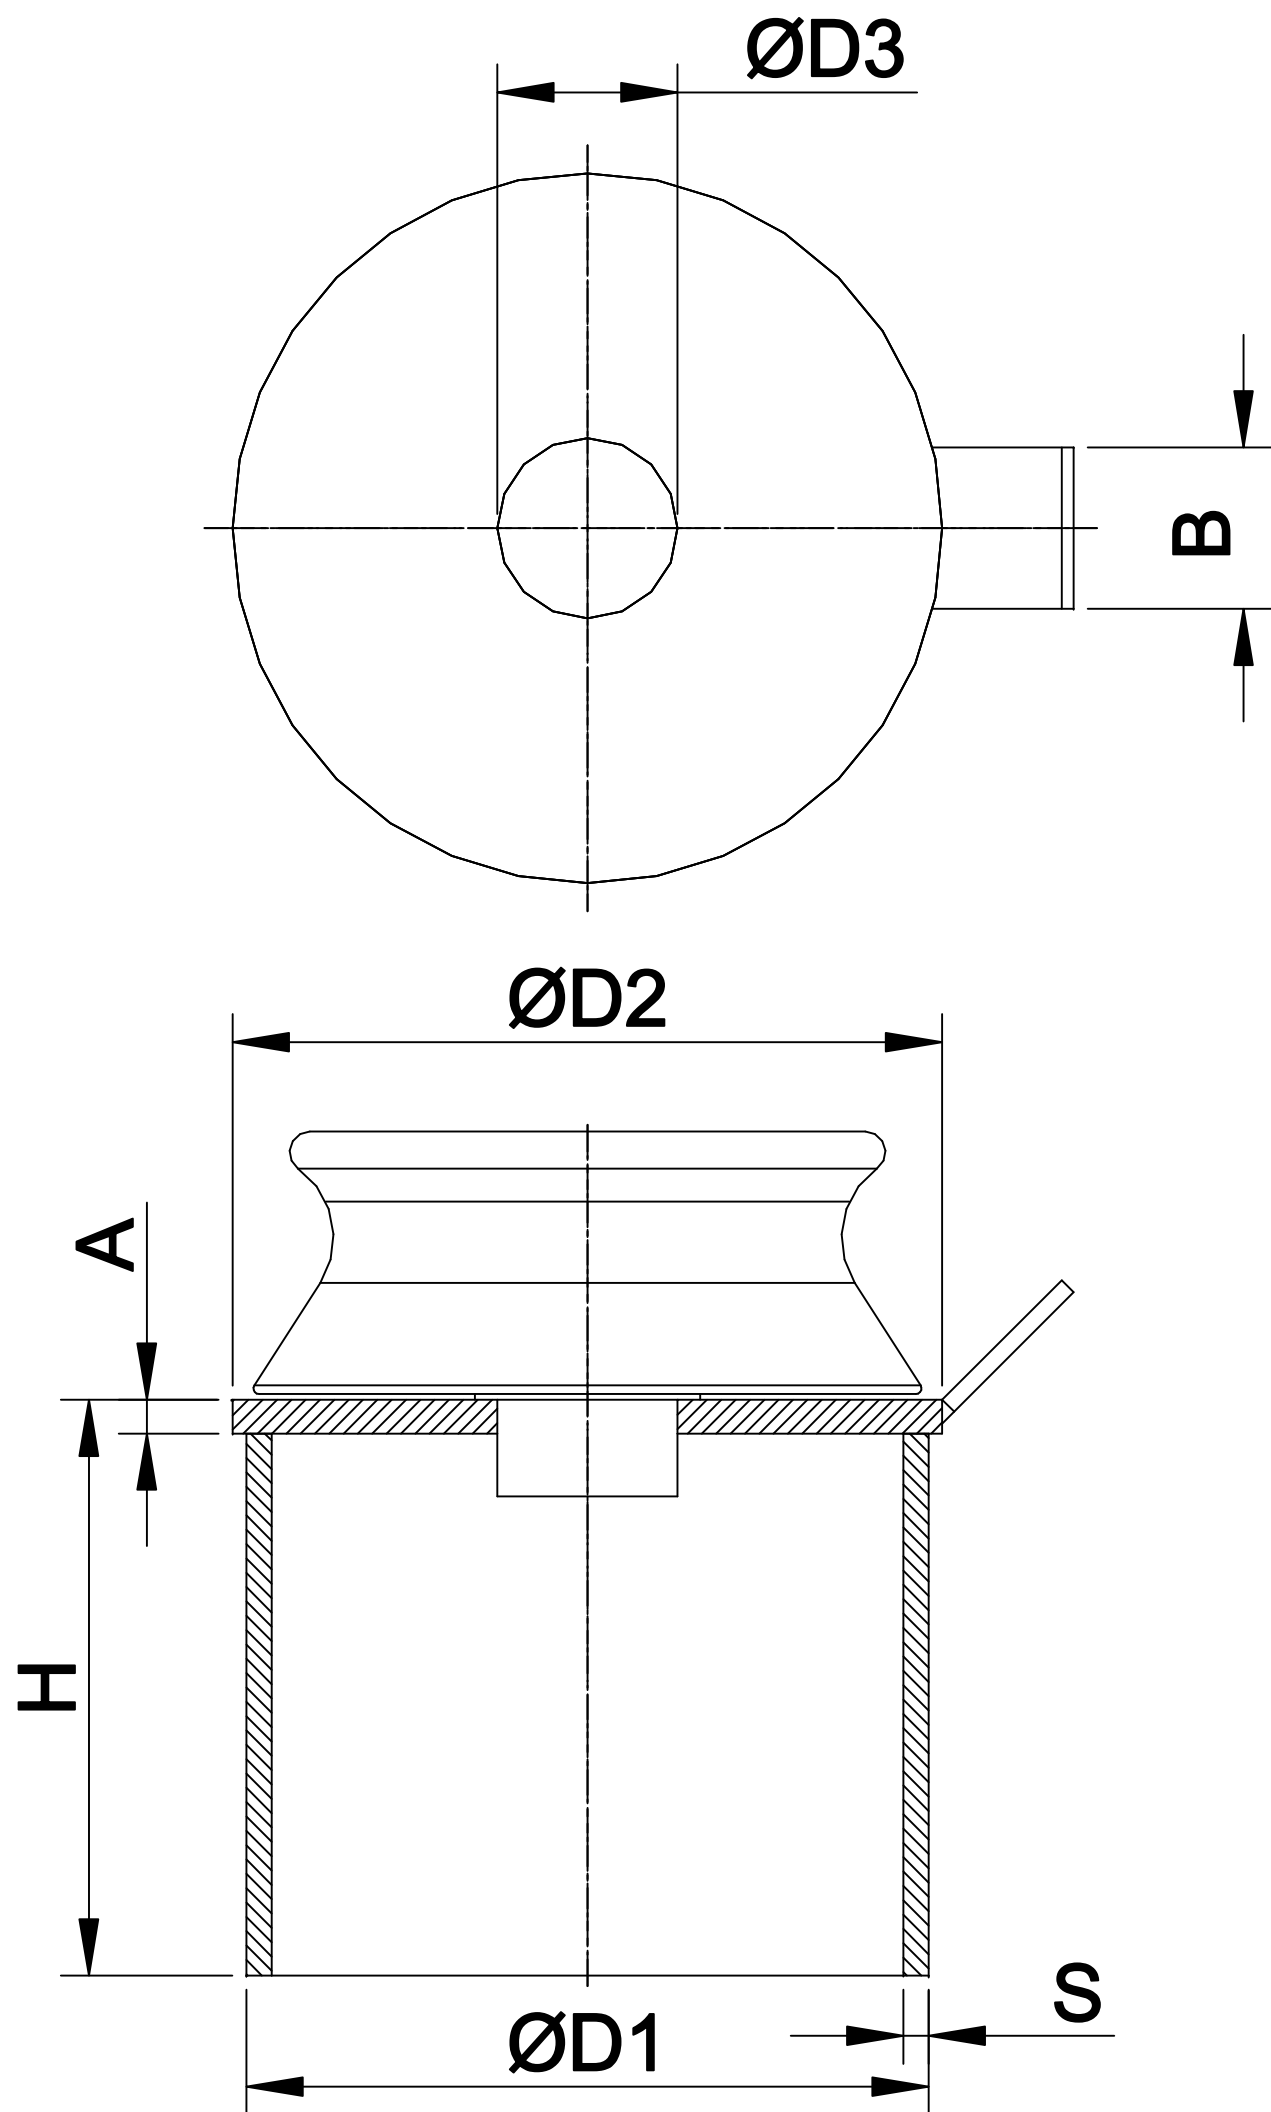

BEARING:
POLYAMIDE-BRONZE

TYPE	NOM. TOWING PULL (KG)	D1	D2	D3	D4	H1	L1	R1	Z1	WEIGHT KG
1	10	160	210	195	60	80	50	25	1.5	12
2	20	200	265	245	70	102	50	32	2.5	18
3	32	250	330	300	85	126	50	42	2.5	33
5	50	320	420	390	106	160	50	55	2.5	68
8	80	400	530	490	125	208	60	73	2.5	136
12	120	450	610	560	160	256	85	95	2.5	225
20	200	500	640	620	190	278	100	111	4.5	336
32	320	560	780	740	230	348	150	125	4.5	580

Description :
WARPING ROLLER
 1x SHOPPRIMER FINISH

A4

Drawing no : W-ROLLER-DIN 81906

Size in mm
 Page : 1 / 1

TYPE	H	TUBE D1 x S	D2	D3	B	A	WEIGHT (KG)
1 A	200	219,1x12,5	245	62	60	8	31
1 B	400	219,1x12,5	245	62	60	8	44
1 C	600	219,1x12,5	245	62	60	8	57
1 D	800	219,1x12,5	245	62	60	8	70
2 A	200	273,0x12,5	300	62	60	10	43
2 B	400	273,0x12,5	300	62	60	10	59
2 C	600	273,0x12,5	300	62	60	10	75
2 D	800	273,0x12,5	300	62	60	10	91
3 A	200	355,6x12,5	385	62	60	13	68
3 B	400	355,6x12,5	385	62	60	13	89
3 C	600	355,6x12,5	385	62	60	13	111
3 D	800	355,6x12,5	385	62	60	13	132
5 A	200	457,2x12,5	485	62	60	13	117
5 B	400	457,2x12,5	485	62	60	13	144
5 C	600	457,2x12,5	485	62	60	13	172
5 D	800	457,2x12,5	485	62	60	13	199
8 A	200	558,8x12,5	585	62	80	16	209
8 B	400	558,8x12,5	585	62	80	16	242
8 C	600	558,8x12,5	585	62	80	16	276
8 D	800	558,8x12,5	585	62	80	16	310
12 A	200	660,4x14,2	690	62	80	16	325
12 B	400	660,4x14,2	690	62	80	16	370
12 C	600	660,4x14,2	690	62	80	16	415
12 D	800	660,4x14,2	690	62	80	16	460
20 A	200	660,4x17,5	695	62	100	20	460
20 B	400	660,4x17,5	695	62	100	20	516
20 C	600	660,4x17,5	695	62	100	20	571
32 A	200	812,8x16	845	62	100	20	748
32 B	400	812,8x16	845	62	100	20	810
32 C	600	812,8x16	845	62	100	20	873